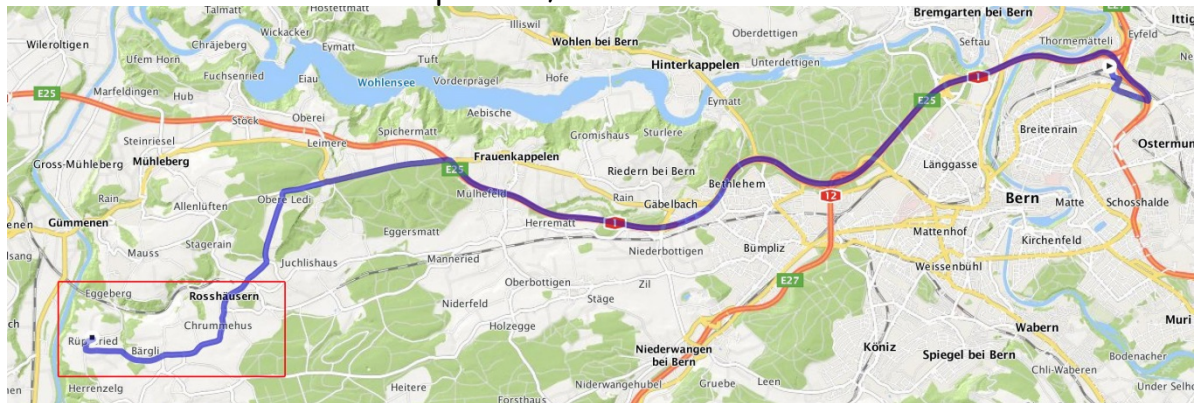

Wegbeschreibung zum Kursraum von Ulla Baumann Dorfweg 13, Rüplisried, 3204 Rosshäusern (2. OG ohne Lift)

Mit den öffentlichen Verkehrsmitteln: Vom Hauptbahnhof Bern mit der S5 oder 52 in Richtung Kerzers/Neuenburg bis Station Rosshäusern. Abfahrt in Bern jeweils 02 und 28 (Fahrzeit 17 Min). Abholdienst gratis nach Voranmeldung für Kurse und Beratungen.

Mit dem Privatverkehr: Ab Bern-Neufeld die Autobahn in Richtung Neuenburg / Neuchâtel bei Ausfahrt 31 verlassen in Richtung Mühleberg. In Heggidorn halb links abbiegen, nach 741m nach links in Ledistrasse abbiegen, in Rosshäusern leicht rechts nach Chrummehuus, in Spengelried leicht rechts nach Rüplisried, am Ende der Strasse nach rechts in den Dorfweg abbiegen, bis Hausnummer 13 auf der linken Seite.

Anfahrt von Bern E25 bis Rüplisried, Fahrzeit ca. 18 Minuten

Ausschnitt von Rosshäusern über Spengelried bis Dorfweg 13 in Rüplisried